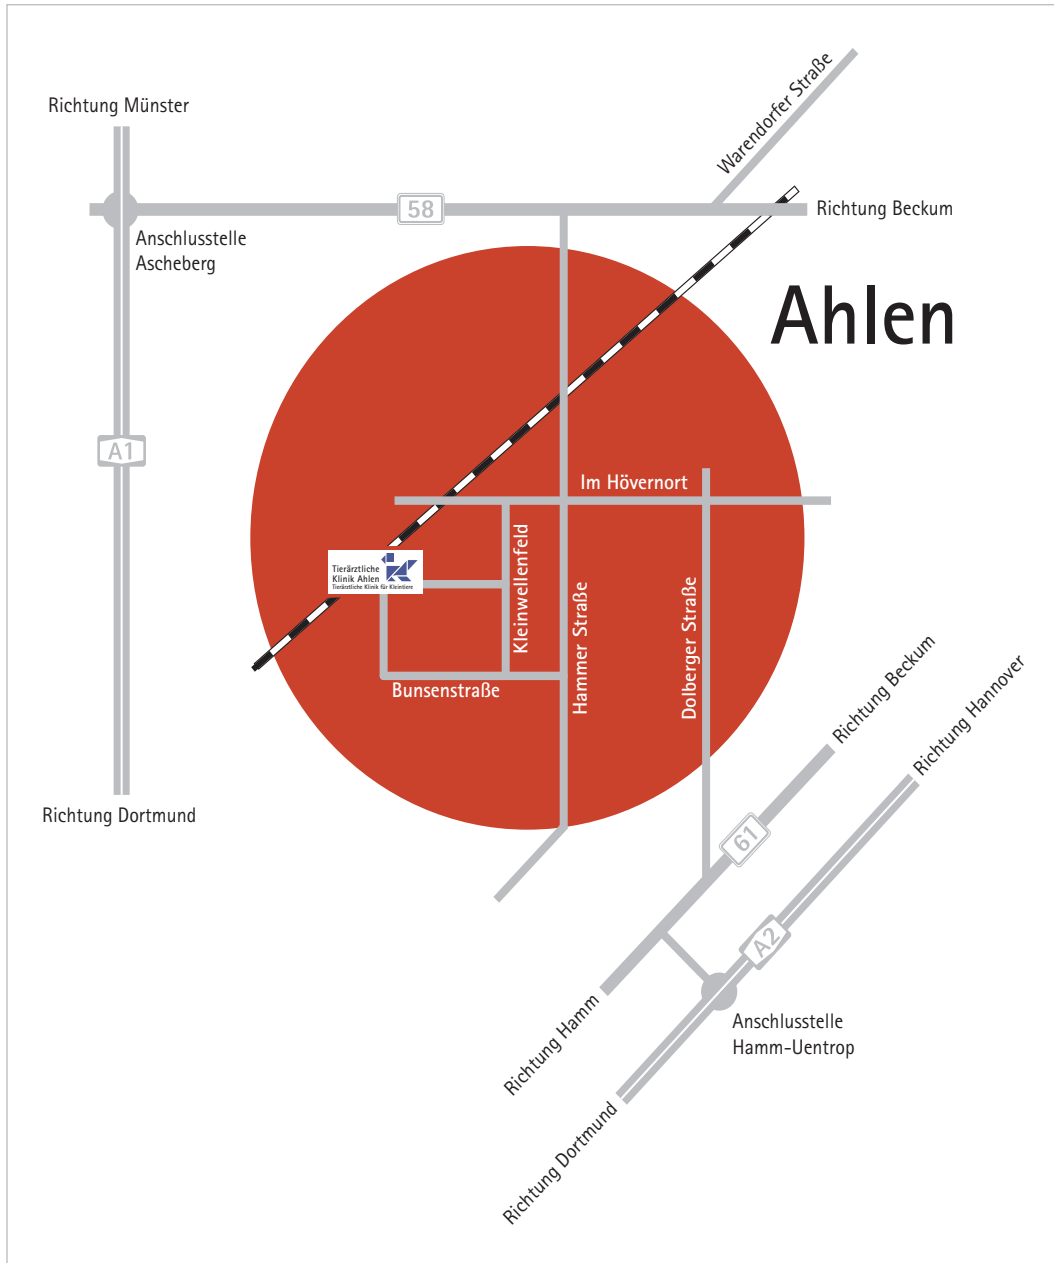

Strahlenschutzkurs

Samstag, 11.12.2021 -- für Tierärzte: 10.00-18.00 h und für TFA/TAH: 10.00-14.30 h

Anfahrt zur Tierärztlichen Klinik Ahlen

Bunsenstraße 20
59229 Ahlen

Telefon +49 2382 766700
Telefax +49 2382 76670100

kontakt@tierklinik-ahlen.de
www.tierklinik-ahlen.de

Aus Richtung Warendorf:

Sie erreichen Ahlen über den Ortsteil Tönnishäuschen und fahren in Ahlen auf der Warendorfer Straße ein. Dieser folgen Sie stadteinwärts bis zu Kreuzung Konrad-Adenauer-Ring (erste große Ampelkreuzung). Dort biegen Sie rechts, der Beschilderung Richtung Hamm, Gewerbegebiet Kleiwellenfeld folgend, ab. An der nächsten beschilderten Kreuzung fahren Sie links in die Kapellenstraße, die zur Hammer Straße wird, in Richtung Hamm, Gewerbegebiet Kleiwellenfeld. Sie folgen der Beschilderung Gewerbegebiet Kleiwellenfeld bis zum Abzweig Gewerbegebiet. Nach dem Abbiegen in das Gewerbegebiet fahren Sie halb links auf die Bunsenstraße, der Beschilderung Tierärztliche Klinik folgend, bis zur Hausnummer 20.